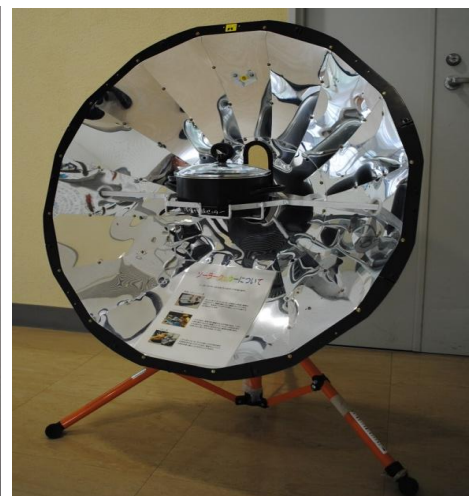

貸出教材・備品リスト

地域の環境学習、環境活動を支援するため教材・備品等の貸出を行っています。詳しくは環境情報センターまでお問い合わせください。

(貸出制限) 個人で楽しむためには利用できません。貸出期間は、原則として5日以内です。

No	備品名	数	仕様等	備考
1	デジタル溶存酸素計	2	FUSO DO5509	
2	デジタル騒音計	3	FUSO SD-2200 32~130dB	
3	デジタル電磁波計	1	FUSO EMF-822A 30~300Hz	
4	デジタルpHメーター	4	HORIBA B-712 scientific pH2~12	
5	導電率計	1	HORIBA LAQUA twin	
6	酸性雨分取器(レインゴーランド)	3	ウチダ初期降雨8個採集	
7	マルチ水温計	30		
8	表面温度計	2	905-T2 -50~+350°C	
9	棒状温度計	6	-20から105°C	
10	防滴型デジタル温度計	2	PC-0215	
11	CO ₂ 濃度計	2	C2D-M01	
12	温湿度CO ₂ レコーダSDカード記録計	2	MCH-383SD 0~50°C 10~90%RH,0~4000ppm	
13	待機電流計	1	ウチダTAC-5 最大5A	
14	エコワット	9	エネゲート簡易型電力量表示器(100V用)	
15	ホームチェッカー	1	CUSTOM CX-160W	
16	ワットチェッカー	3	サンワサプライ TAP-TST5	
17	ワットチェッカーtweet	2	サンワサプライ TAP-TST9	
18	ワットアワーメーター	1	システムアートウェア SHW3A	
19	電球比較装置	1		電球比較表1枚あり
20	手回し発電機実験セット	1	Kenis LM-2K ケニス(株)	2個セット HG-LM
21	手回し発電機	18	アート倶楽部T&M 最大出力電圧12V	
22	住環境箱模型実験キット	1	風大地プロダクツ Aセット	施設内のみ
23	地球温暖化模型	1	SHS-11	施設内のみ
24	地球温暖化説明パネル	1	一式5枚	
25	電子てんびん	4	AND EW-1500i	
26	双眼実体顕微鏡	6	カートン M8074 20×	施設内のみ
27	生物顕微鏡	4	ウチダSL-600ML	施設内のみ
28	デジタル双眼実体顕微鏡	1	ウチダSSR-42MU	施設内のみ
29	双眼鏡	4	Vixen ARENA 8×25 6.3°	調査時期中は貸出不可
30	双眼鏡	4	Vixen ARENA 8×25(W) 8.2°	調査時期中は貸出不可
31	双眼鏡	1	FELD8.5°C 149M AT 1000M 8×30×22	調査時期中は貸出不可
32	ラウンドスピーカ farrevo ハンズフリー拡声器	3	HFS-02	
33	voice walker ハンズフリー拡声器	2	TOA ER-1000	
34	800MHzポータブルワイヤレスアンプ	1	定格出力16W320・420・210	
35	サンオーブン	2	60×52×38(高さ)変形	26cm鍋つき
36	ソーラークッカー	2	工房あまね きらびか	
37	蓄電SUN	1	Es・Life	
38	ペレット グリルヒーター「キリンサン」	1	木質ペレット推進協議会	ペレットは持参ください

ペレット グリルヒーター「キリンサン」

ワットチェッカー

ソーラークッカー